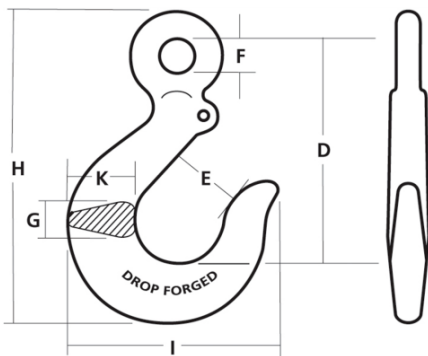

CROCHET DE LEVAGE À OEIL ACCOLOY®

Fait d'acier allié haute résistance de première qualité, le crochet de levage à œil Accoloy® constitue un excellent choix pour le levage en hauteur. Le plus souvent utilisé avec les élingues de chaîne en nœud coulant, ce crochet présente un œil qui assure une connexion sécuritaire ainsi qu'une gorge large pour une utilisation sans effort. Disponible en grade 80 ou 100, ce crochet de levage satisfait aux plus récentes directives de la NACM ainsi qu'aux normes ASTM A391/A391M (grade 80) ou ASTM A973/A973M (grade 100). Offert en couleur naturelle ou en fini thermolaqué rouge.

FIXATION

- Œil

TRAITEMENT THERMIQUE

- Trempé et revenu avant d'être testé

ORIGINE

- Fabriqué aux États-Unis

TYPE DE CROCHET

- Crochet de levage

UTILISATION

- Levage en hauteur

MATÉRIAU

- Acier allié haute résistance de qualité supérieure

CROCHET DE LEVAGE À OEIL ACCOLOY®

DIAGRAM DRAWINGS

CROCHET DE LEVAGE À OEIL ACCOLOY®

PRODUCTS SPECIFICATIONS

Produit	Taille de la chaîne (po)	Taille de la chaîne mm	Calibre	Dim. D (po)	Dim. E (po)	Dim. F (po)	Dim. G (po)	Dim. H (po)	Dim. I (po)	Dim. K (po)	Lb par unité	Charge utile (lb)
592303084	3/4	20	80	8.875	2.688	1.500	1.500	11.938	7.875	2.313	11.2	28300
592303085	7/8	22	80	10.125	3.000	1.750	1.750	13.750	9.156	2.750	19.6	34200
592303086	1	26	80	11.063	3.3750	2.000	1.875	15.000	10.063	3.000	21.8	47700
592303088	1-1/4	32	80	13.125	4.063	2.250	2.313	18.000	12.313	3.750	44.4	72300
592353080	9/32	7	100	3.813	1.219	0.625	0.688	5.219	3.625	1.063	1.0	4300
592353081	3/8	10	100	5.375	1.625	0.813	0.938	7.250	4.813	1.375	2.5	8800
592353082	1/2	13	100	6.563	2.000	1.031	1.188	8.938	6.063	1.813	5.3	15000
592353083	5/8	16	100	7.750	2.438	1.250	1.313	10.375	7.156	2.125	7.9	22600