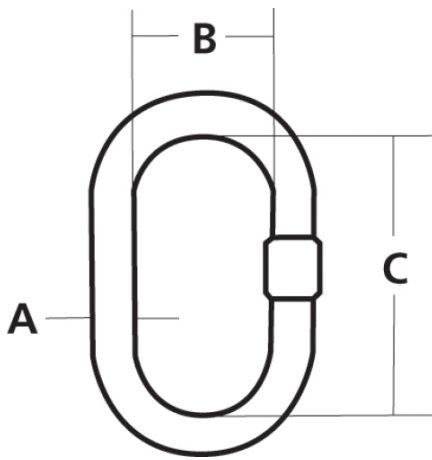

MAILLON PRINCIPAL OBLONG ACCOLOY® KUPLEX®

Composante essentielle des élingues de chaîne, le maillon principal oblong Accoloy® Kuplex® est spécialement conçu pour être utilisé avec les crochets de grue. Il peut servir dans une variété de dispositifs de gréement et de levage en hauteur. Fait d'un acier allié haute résistance de qualité supérieure, ce maillon principal est un produit de premier choix pour tous vos besoins de levage et d'arrimage. Le maillon Accoloy® Kuplex® satisfait aux plus récentes exigences de la NACM et de l'ASTM A391/A391M (grade 80) ou de l'ASTM A/A973M (grade 100).

MAILLON PRINCIPAL OBLONG ACCOLOY® KUPLEX®

DIAGRAM DRAWINGS

MAILLON PRINCIPAL OBLONG ACCOLOY® KUPLEX®

PRODUCTS SPECIFICATIONS

Produit	Forgé ou soudé	Finition	Dim. A (po)	Dim. B (po)	Dim. C (po)	Lb par unité	Coefficient de sécurité 5:1 charge utile (lb)
598300022	Welded	Unpainted	1.5	6	12	18	58700
598300025	Welded	Unpainted	1.75	6	12	25	73500
598300030	Welded	Unpainted	2	7	14	38	88900
598300034	Welded	Unpainted	2.25	8	16	58	125200
598300036	Welded	Unpainted	2.75	9	16	92	164400
598300038	Welded	Unpainted	2.5	8	16	74	135000
598300047	Forged	Unpainted	0.625	3	6	1.4	7400
598300048	Forged	Unpainted	0.75	3	6	2.5	15200
598300049	Forged	Unpainted	1	3.5	7	5.3	26000
598300052	Forged	Unpainted	1.25	4	8	8.6	39100
598310006	Welded	Painted	1.75	6	12	25	73500
598350001	Forged	Painted	0.63	3	6	1.4	7400
598350002	Forged	Painted	0.75	3	6	2.5	15200
598350003	Forged	Painted	1	3.5	7	4.7	26000
598350004	Forged	Painted	1.25	4	8	8.5	39100
598350005	Welded	Painted	1.5	6	12	17.5	58700