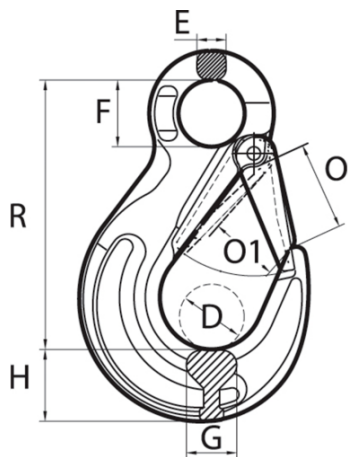

CROCHET DE LEVAGE À OEIL AVEC LINGUET V10™

Le crochet de levage à œil avec linguet V10™ comprend un linguet qui empêche la charge de se détacher du crochet. Le plus souvent utilisé avec les élingues de chaîne en nœud coulant, le crochet de levage à œil V10™ est approuvé pour le levage en hauteur. Trempé et revenu avant d'être testé, il respecte ou dépasse les spécifications de l'OSHA, des gouvernements, de la NACM et de l'ASTM. Tous les produits V10™ sont accompagnés d'un certificat d'essai.

FIXATION

- Œil

TRAITEMENT THERMIQUE

- Trempé et revenu avant d'être testé

ORIGINE

- Fabriqué en Italie

TYPE DE CROCHET

- Crochet de levage avec linguet offrant un niveau de sécurité supérieur.

UTILISATION

- Levage en hauteur, le plus souvent avec élingues de chaîne en nœud coulant.

MATÉRIAU

- Acier allié fin de qualité supérieure

CROCHET DE LEVAGE À OEIL AVEC LINGUET V10™

DIAGRAM DRAWINGS

CROCHET DE LEVAGE À OEIL AVEC LINGUET V10™

PRODUCTS SPECIFICATIONS

Produit	No de pièce du fabricant	Taille de la chaîne (po)	Taille de la chaîne mm	Dim. D (po)	Dim. E (po)	Dim. F (po)	Dim. G (po)	Dim. H (po)	Dim. O (po)	Dim. O1 (po)	Dim. R (po)	Lb par unité	Charge utile (lb)
8417100	CAX06SF	7/32	6	0.709	0.394	0.787	0.65	0.827	0.984	0.748	3.327	0.73	2700
8417200	CAX08SF	9/32 - 5/16	7 - 8	0.945	0.433	0.984	0.748	1.063	1.26	0.984	4.173	1.23	5700
8417400	CAX10SF	3/8	10	1.181	0.63	1.339	1.024	1.299	1.575	1.22	5.157	2.65	8800
8417600	CAX13SF	1/2	13	1.496	0.748	1.693	1.299	1.654	1.89	1.535	6.457	5.18	15000
8417700	CAX16SF	5/8	16	1.732	0.984	1.969	1.575	1.969	2.165	1.772	7.185	8.2	22600
8417800	CAX20SF	3/4	20	2.087	1.063	2.165	1.89	2.126	2.402	2.126	8.071	13.12	35300
8417900	CAX22SF	7/8	22	2.362	1.142	2.362	1.969	2.402	2.795	2.402	8.858	17.35	42700